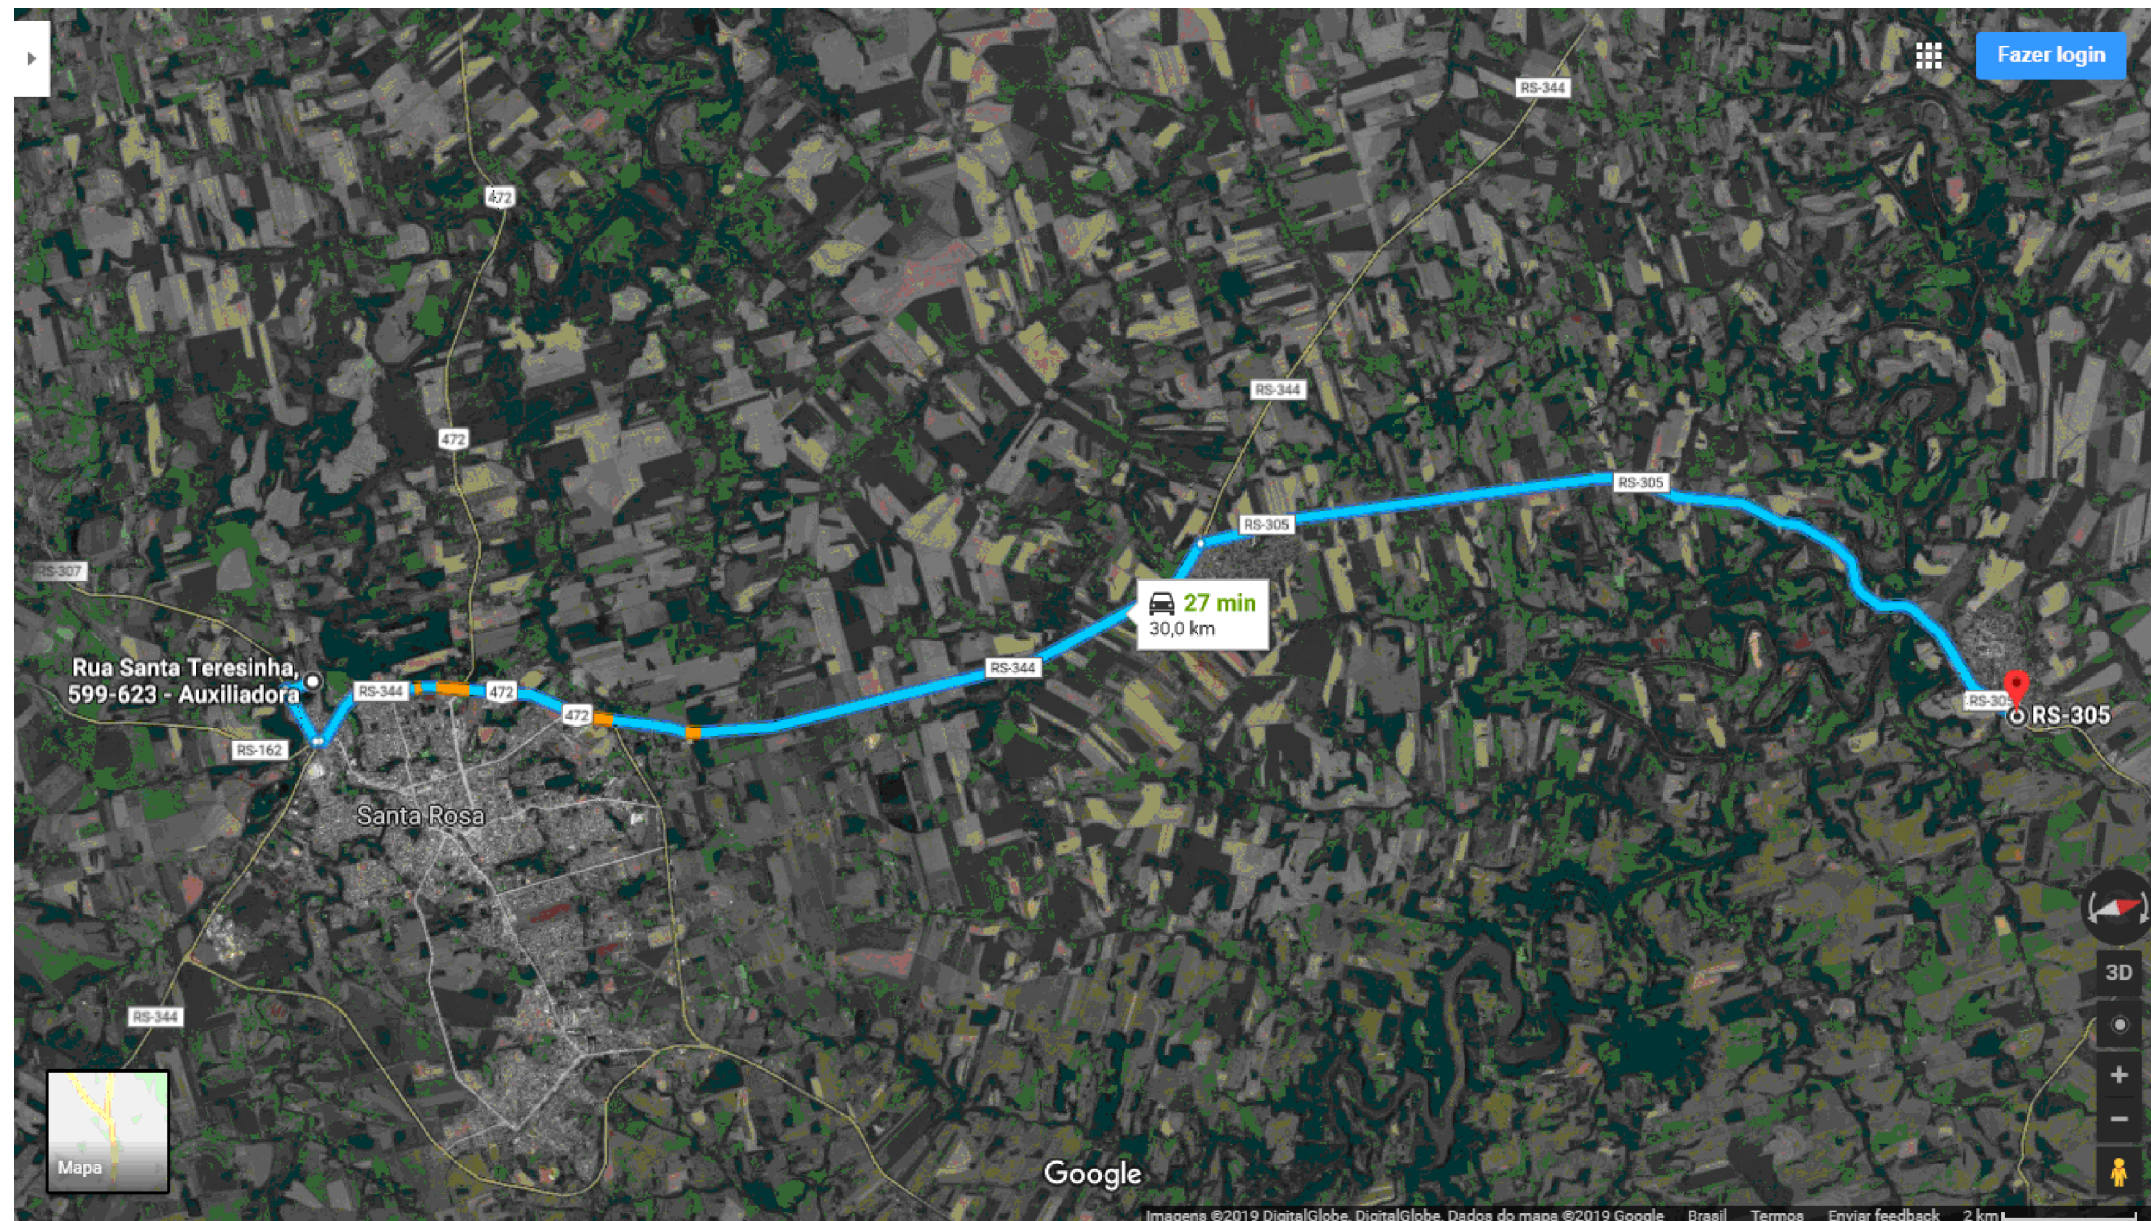

MAPA DMT

CARIMBOS	
Obra: DIVERSAS RUAS	
End: Tucundiva - RS	
ESCALA:	MAPA DMT 01
S/ESCALA	
FRANCHA:	DATA: Agosto / 2019
01	DESENHO:
	DIREITOS AUTORAIS RESERVADOS - LEI Nº 9610/98